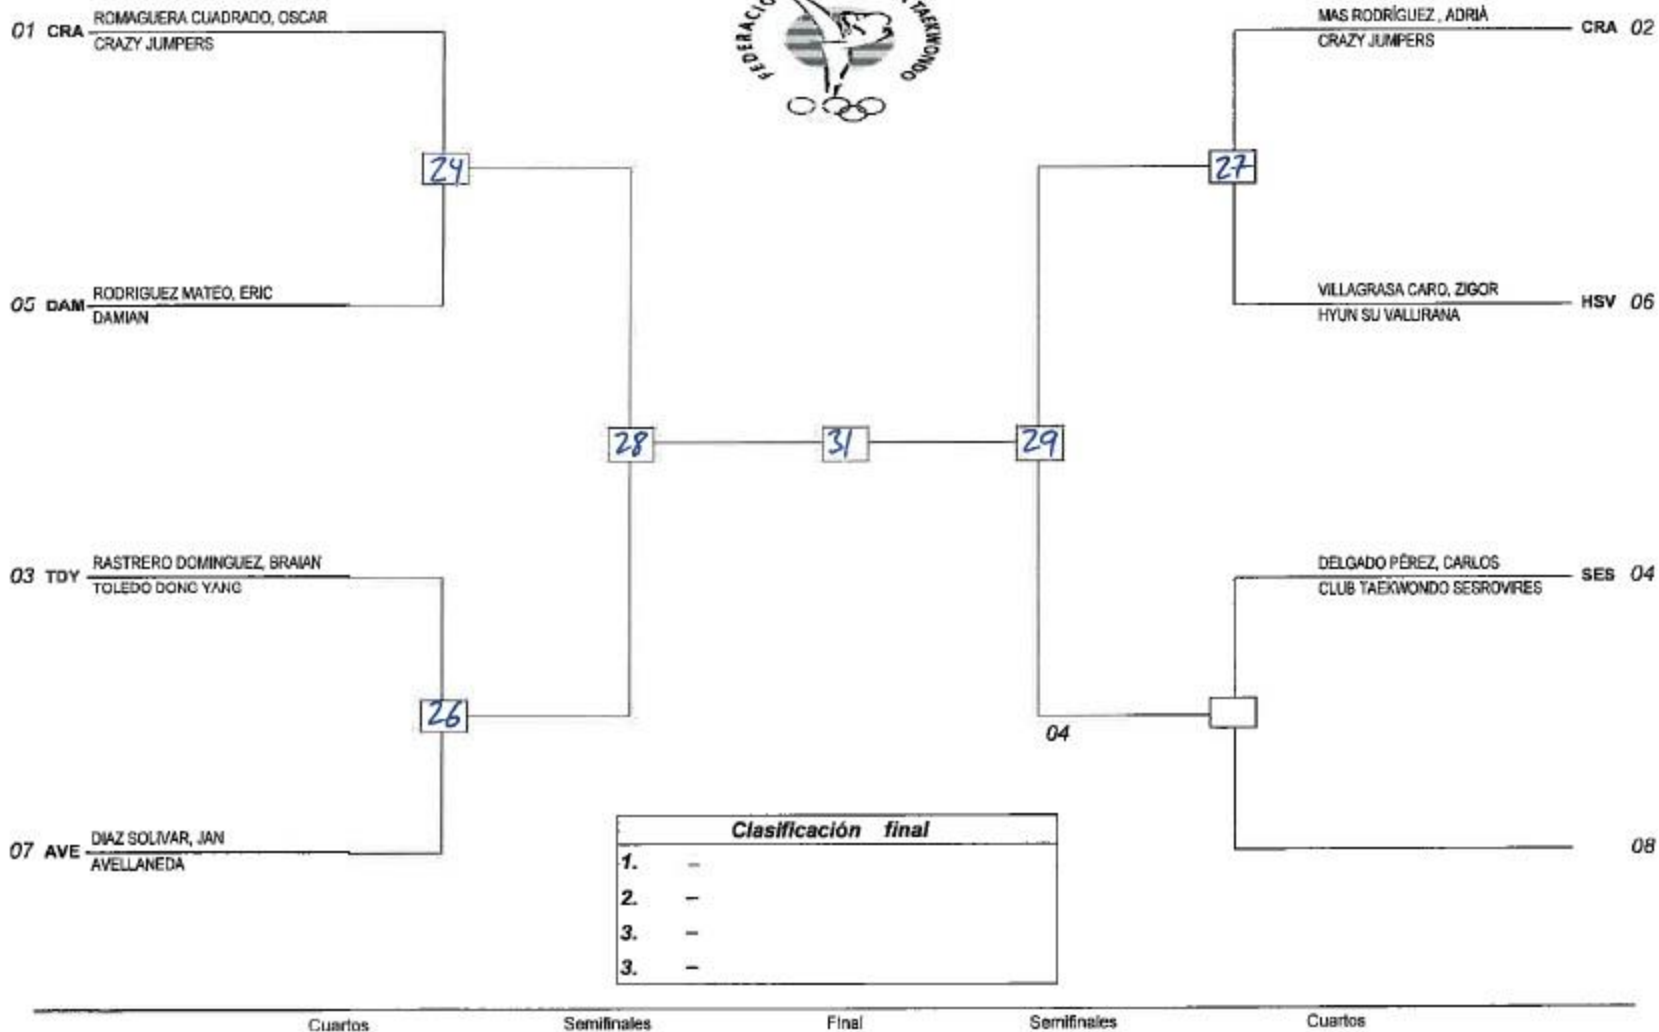

C GRUP 2003 MASC 34-37 QG (4)

Clasificación final	
1.	-
2.	-
3.	-
3.	-

Semifinales

Final

Semifinales

Cuartos

Semifinales

Final

Semifinales

Cuartos

B GRUP 2004 MASC 28-31 QG (8) 2

Tapiz 11

CATALUNYA INFANTIL COMPETICIO - GRUP C

Domingo 24/11/2013 7

C GRUP 2003 FEM 31-34 QG