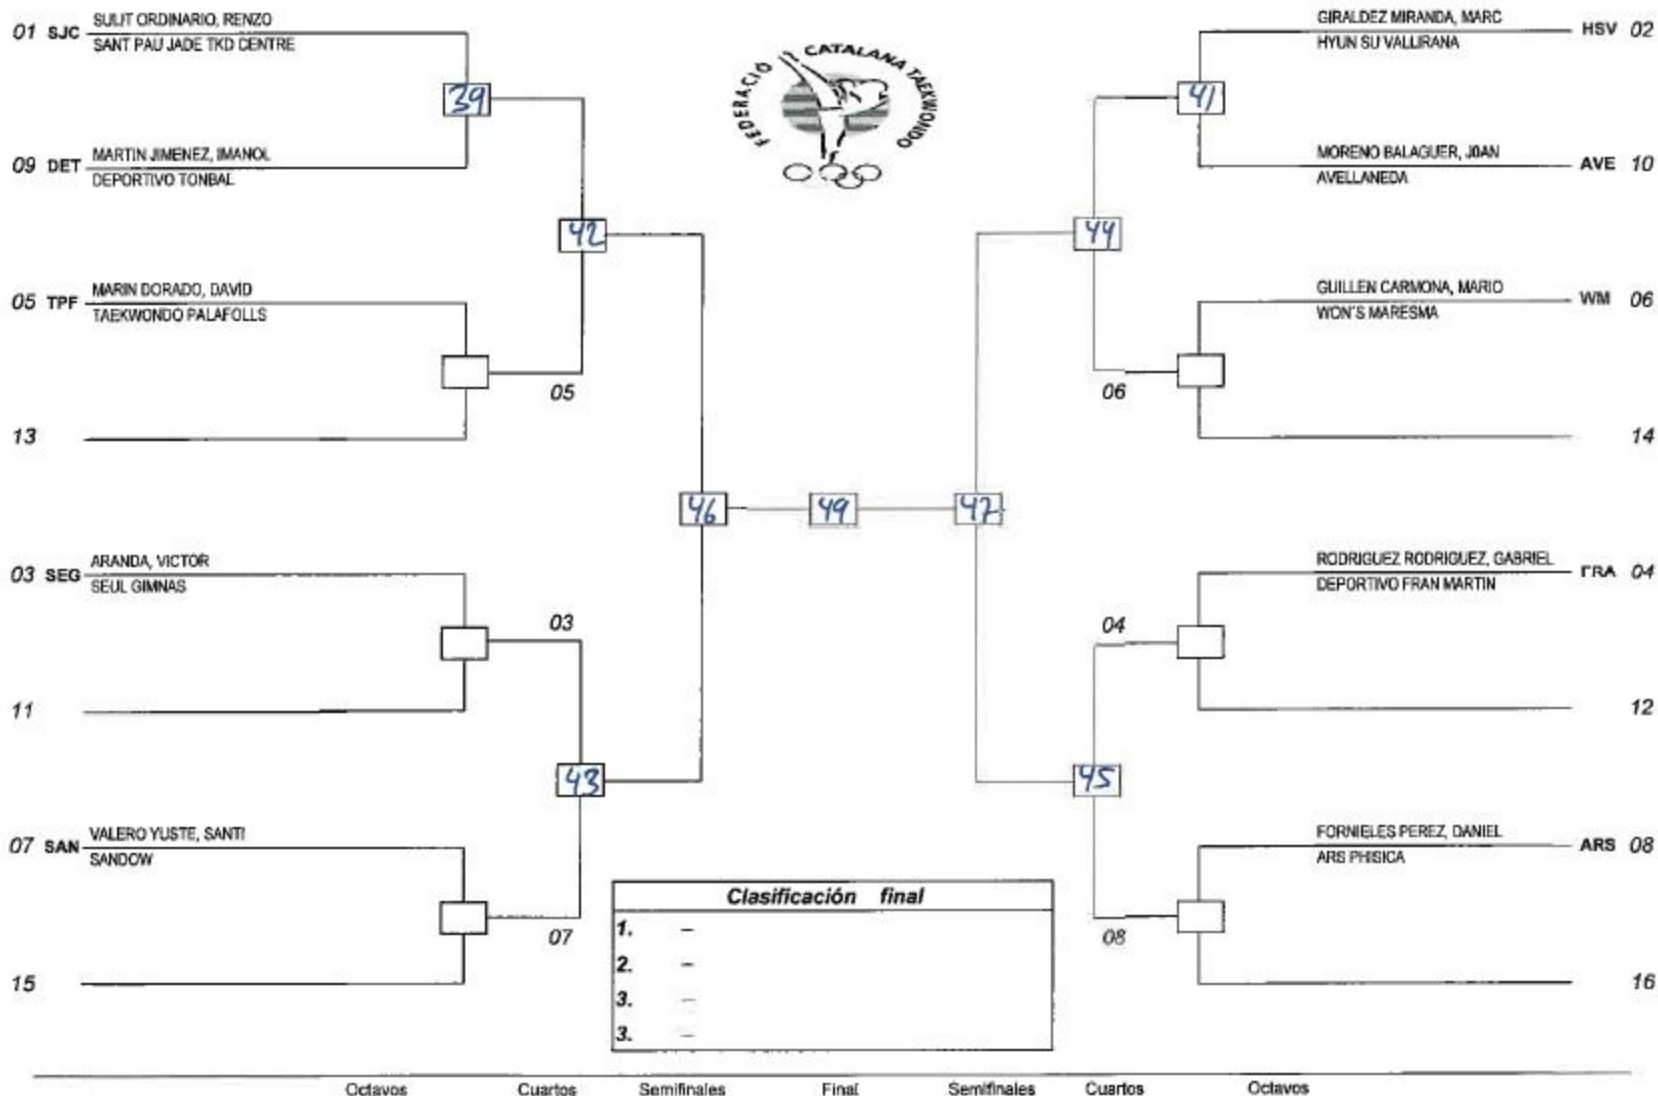

C GRUP 2003 MASC 34-37 QG (4)

Clasificación final	
1.	-
2.	-
3.	-
3.	-

Semifinales

Final

Semifinales

Cuartos

Semifinales

Final

Semifinales

Cuartos

B GRUP 2004 MASC 28-31 QG (8) 2

Tapiz 11

CATALUNYA INFANTIL COMPETICIO - GRUP C

Domingo 24/11/2013 7

C GRUP 2003 FEM 31-34 QG