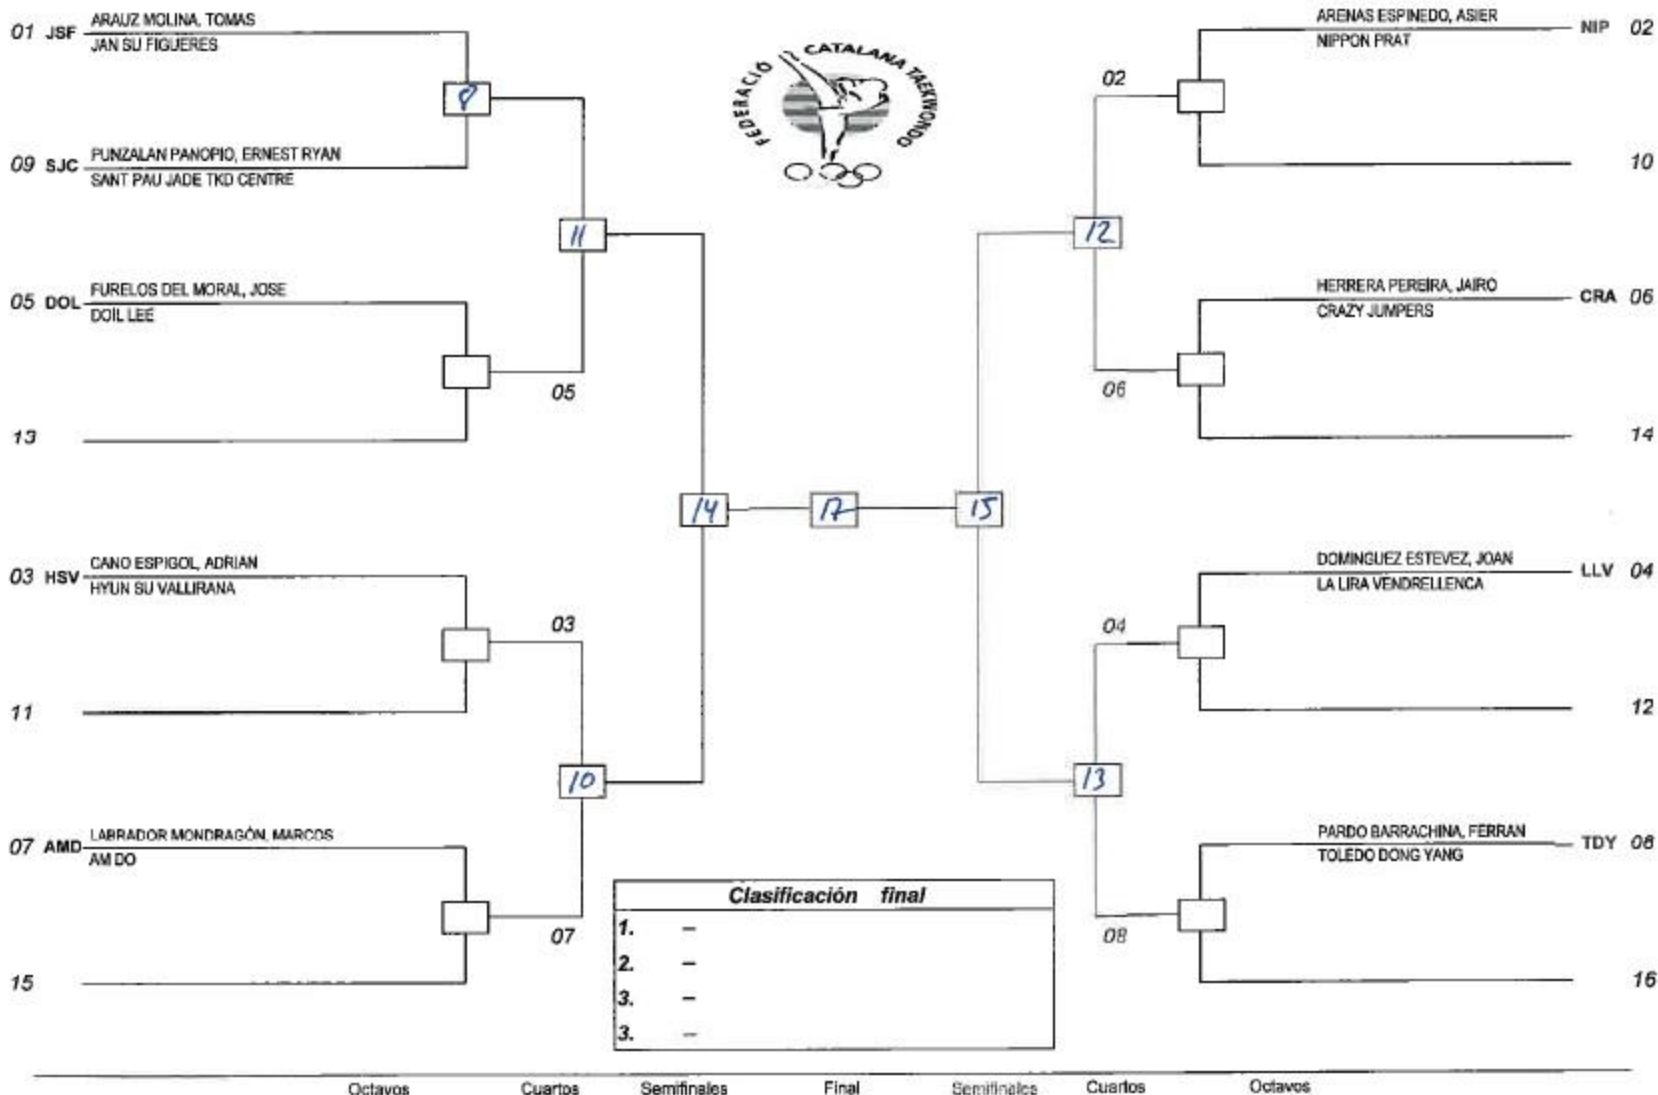

C GRUP 2003 MASC 34-37 QG (4)

Clasificación final	
1.	-
2.	-
3.	-
3.	-

Semifinales

Final

Semifinales

Cuartos

Semifinales

Final

Semifinales

Cuartos

B GRUP 2004 MASC 28-31 QG (8) 2

Tapiz 11

CATALUNYA INFANTIL COMPETICIO - GRUP C

Domingo 24/11/2013 7

C GRUP 2003 FEM 31-34 QG